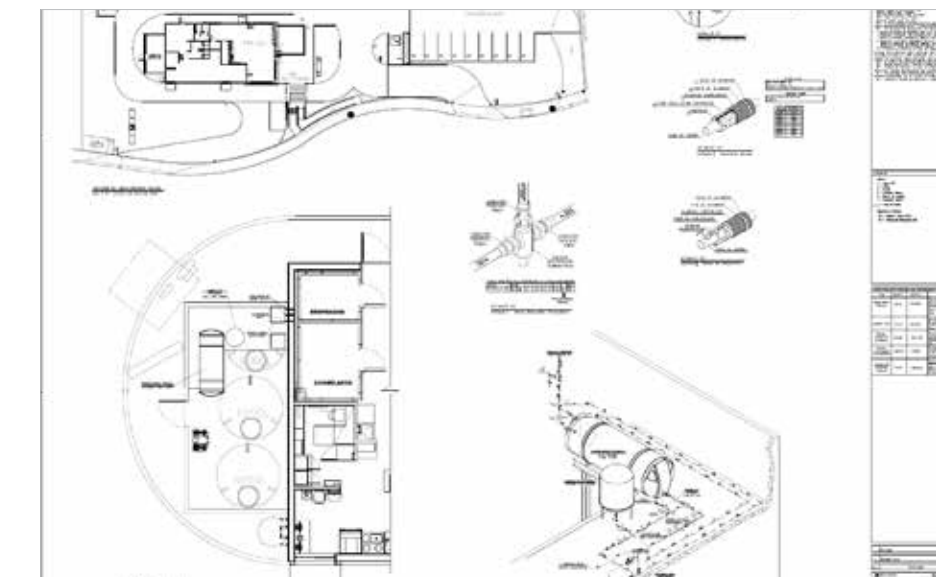


**Quem é
líder
tem o que
mostrar**

» Processo Industrial,
Cozinha/Restaurante e Vestiário

Solis
S O L A R

Entre o Sol
e Você.

**SESC
Guarulhos**

São Paulo - SP

» Volume total: 21.500 litros
» Área Coletora Total: 300 m²

Presidente Prudente - SP

**Rafain
Churrascaria**

Foz do Iguaçu - PR

» Volume total: 16.000 litros
» Área Coletora Total: 360 m²

**Arcos
Dourados**

Birigui - SP

» Volume Total: 1.000 litros
» Área Coletora Total: 16 m²

SOLIS | QUEM É LÍDER TEM O QUE MOSTRAR | OGP - OBRAS DE GRANDE PORTE

Base Imbetiba Petrobras

Macaé - RJ

» Volume Total: 25.000 litros
» Área Coletora Total: 290 m²

SOLIS | QUEM É LÍDER TEM O QUE MOSTRAR | OGP - OBRAS DE GRANDE PORTE

Uberlândia Refrescos

Uberlândia - MG

» Volume Total: 3.000 litros
» Área Coletora Total: 64 m²

Auto Posto Sertanejo

Nova Granada - SP

- » Volume total: 3.000 litros
- » Área Coletora Total: 40 m²

SOLIS | QUEM É LÍDER TEM O QUE MOSTRAR | OGP - OBRAS DE GRANDE PORTE