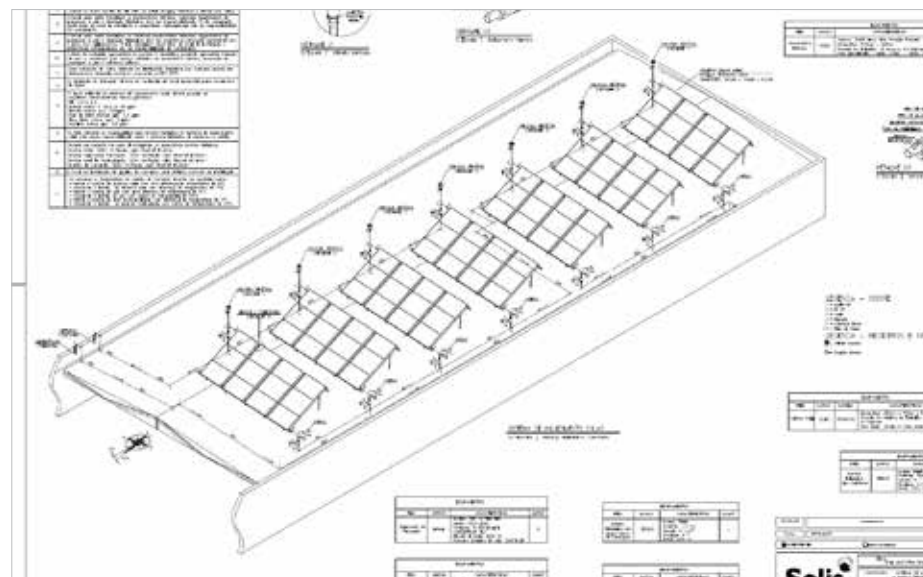

SOLIS | QUEM É LÍDER TEM O QUE MOSTRAR | OGP - OBRAS DE GRANDE PORTE

Base Imbetiba Petrobras

Macaé - RJ

» Volume Total: 25.000 litros
» Área Coletora Total: 290 m²

SOLIS | QUEM É LÍDER TEM O QUE MOSTRAR | OGP - OBRAS DE GRANDE PORTE

Academia Just Fit

Bauru - SP

» Volume Total:
1.000 litros (central térmica)

**Coca-Cola
FEMSA**

Marília - SP

» Volume Total: 7.500 litros
» Área Coletora Total: 56 m²

SOLIS | QUEM É LÍDER TEM O QUE MOSTRAR | OGP - OBRAS DE GRANDE PORTE

Petrobras

Santos - SP

» Volume Total: 12.000 litros
» Área Coletora Total: 200 m²

Auto Posto Reforço II

Umbaúba - SE

» Volume Total: 14.000 litros
» Área Coletora Total: 120 m²

SOLIS | QUEM É LÍDER TEM O QUE MOSTRAR | OGP - OBRAS DE GRANDE PORTE

Uberlândia Refrescos

Uberlândia - MG

» Volume Total: 3.000 litros
» Área Coletora Total: 64 m²

Auto Posto Sertanejo

Nova Granada - SP

- » Volume total: 3.000 litros
- » Área Coletora Total: 40 m²

SOLIS | QUEM É LÍDER TEM O QUE MOSTRAR | OGP - OBRAS DE GRANDE PORTE