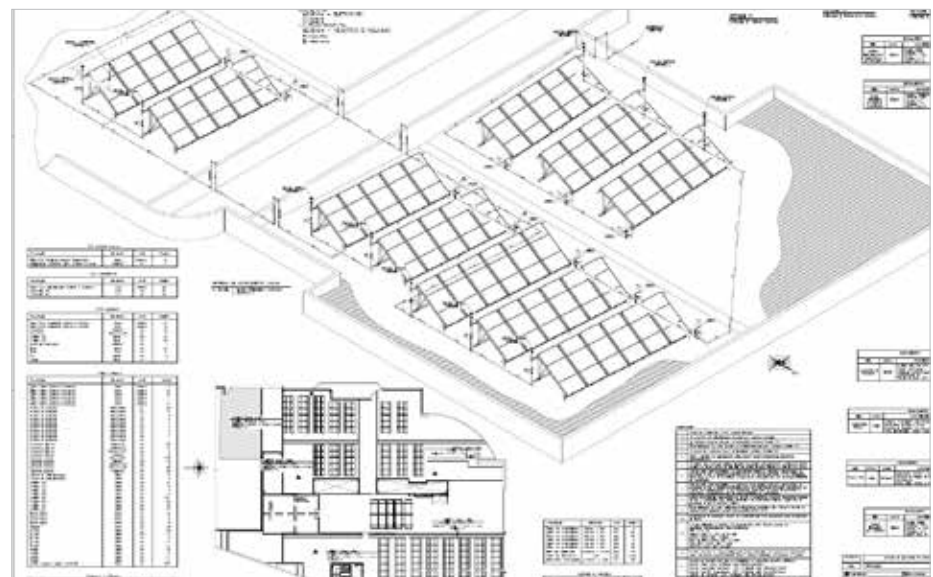


**Quem é
líder
tem o que
mostrar**

» Processo Industrial,
Cozinha/Restaurante e Vestiário

Solis
S O L A R

Entre o Sol
e Você.

**SESC
Guarulhos**

São Paulo - SP

» Volume total: 21.500 litros
» Área Coletora Total: 300 m²

Katayma Alimentos

» Volume total: 11.000 litros

Guararapes - SP

SOLIS | QUEM É LÍDER TEM O QUE MOSTRAR | OGP - OBRAS DE GRANDE PORTE

SABESP
Estação de Tratamento de Esgoto (ETE)

» Volume Total: 2.000 litros
» Área Coletora Total: 40 m²

Presidente Prudente - SP

**Rafain
Churrascaria**

Foz do Iguaçu - PR

» Volume total: 16.000 litros
» Área Coletora Total: 360 m²

**Arcos
Dourados**

Birigui - SP

» Volume Total: 1.000 litros
» Área Coletora Total: 16 m²

SOLIS | QUEM É LÍDER TEM O QUE MOSTRAR | OGP - OBRAS DE GRANDE PORTE

Base Imbetiba Petrobras

Macaé - RJ

» Volume Total: 25.000 litros
» Área Coletora Total: 290 m²

SOLIS | QUEM É LÍDER TEM O QUE MOSTRAR | OGP - OBRAS DE GRANDE PORTE