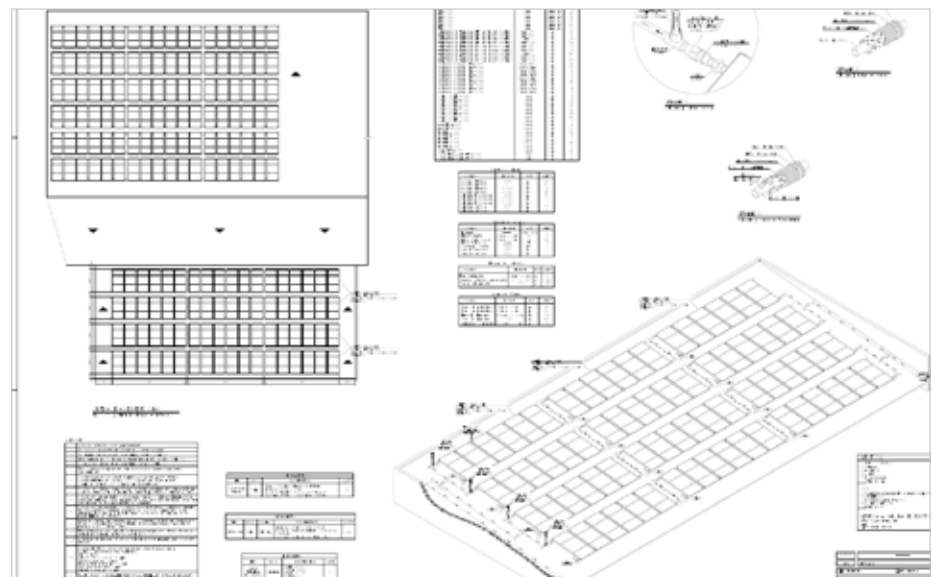


**Quem é
líder
tem o que
mostrar**

» Processo Industrial,
Cozinha/Restaurante e Vestiário

Solis
S O L A R

Entre o Sol
e Você.

**SESC
Guarulhos**

São Paulo - SP

» Volume total: 21.500 litros
» Área Coletora Total: 300 m²

Presidente Prudente - SP

**Rafain
Churrascaria**

Foz do Iguaçu - PR

» Volume total: 16.000 litros
» Área Coletora Total: 360 m²

**Arcos
Dourados**

Birigui - SP

» Volume Total: 1.000 litros
» Área Coletora Total: 16 m²

SOLIS | QUEM É LÍDER TEM O QUE MOSTRAR | OGP - OBRAS DE GRANDE PORTE

Base Imbetiba Petrobras

Macaé - RJ

» Volume Total: 25.000 litros
» Área Coletora Total: 290 m²

SOLIS | QUEM É LÍDER TEM O QUE MOSTRAR | OGP - OBRAS DE GRANDE PORTE

Uberlândia Refrescos

Uberlândia - MG

» Volume Total: 3.000 litros
» Área Coletora Total: 64 m²

Auto Posto Sertanejo

Nova Granada - SP

- » Volume total: 3.000 litros
- » Área Coletora Total: 40 m²

SOLIS | QUEM É LÍDER TEM O QUE MOSTRAR | OGP - OBRAS DE GRANDE PORTE