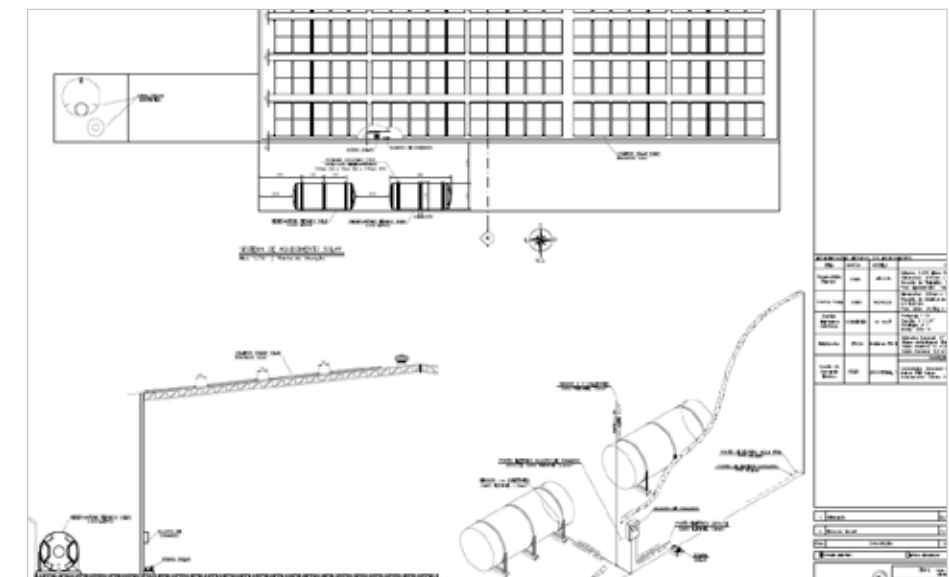


**Quem é
líder
tem o que
mostrar**

» Processo Industrial,
Cozinha/Restaurante e Vestiário

Solis
S O L A R

Entre o Sol
e Você.

**SESC
Guarulhos**

São Paulo - SP

» Volume total: 21.500 litros
» Área Coletora Total: 300 m²

Katayma Alimentos

» Volume total: 11.000 litros

Guararapes - SP

SOLIS | QUEM É LÍDER TEM O QUE MOSTRAR | OGP - OBRAS DE GRANDE PORTE

SABESP
Estação de Tratamento de Esgoto (ETE)

» Volume Total: 2.000 litros
» Área Coletora Total: 40 m²

SOLIS | QUEM É LÍDER TEM O QUE MOSTRAR | OGP - OBRAS DE GRANDE PORTE

Base Imbetiba Petrobras

Macaé - RJ

» Volume Total: 25.000 litros
» Área Coletora Total: 290 m²

SOLIS | QUEM É LÍDER TEM O QUE MOSTRAR | OGP - OBRAS DE GRANDE PORTE

Uberlândia Refrescos

Uberlândia - MG

» Volume Total: 3.000 litros
» Área Coletora Total: 64 m²

Auto Posto Sertanejo

Nova Granada - SP

- » Volume total: 3.000 litros
- » Área Coletora Total: 40 m²

SOLIS | QUEM É LÍDER TEM O QUE MOSTRAR | OGP - OBRAS DE GRANDE PORTE