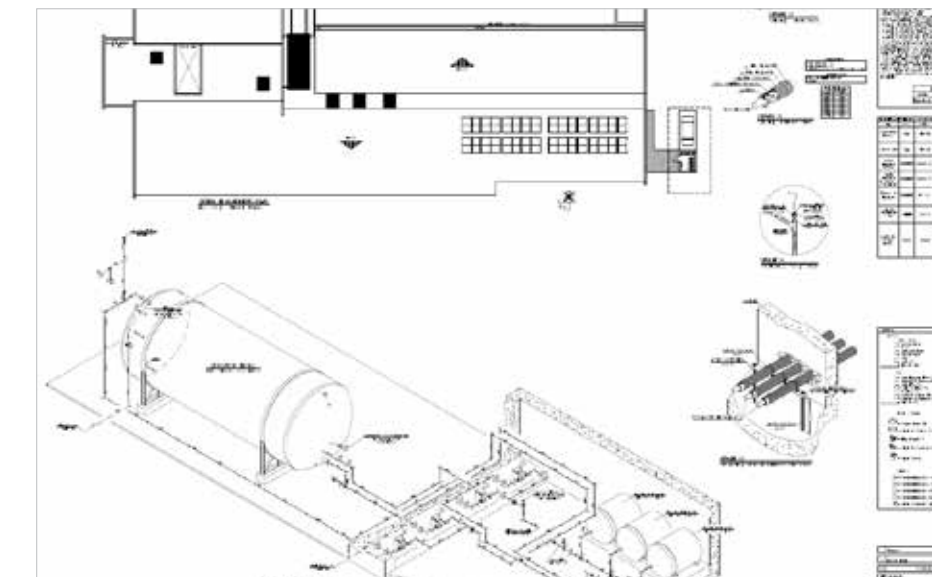

Petrobras

Santos - SP

» Volume Total: 12.000 litros
» Área Coletora Total: 200 m²

Auto Posto Reforço II

Umbaúba - SE

» Volume Total: 14.000 litros
» Área Coletora Total: 120 m²

SOLIS | QUEM É LÍDER TEM O QUE MOSTRAR | OGP - OBRAS DE GRANDE PORTE

Uberlândia Refrescos

Uberlândia - MG

» Volume Total: 3.000 litros
» Área Coletora Total: 64 m²

Auto Posto Sertanejo

Nova Granada - SP

- » Volume total: 3.000 litros
- » Área Coletora Total: 40 m²

SOLIS | QUEM É LÍDER TEM O QUE MOSTRAR | OGP - OBRAS DE GRANDE PORTE