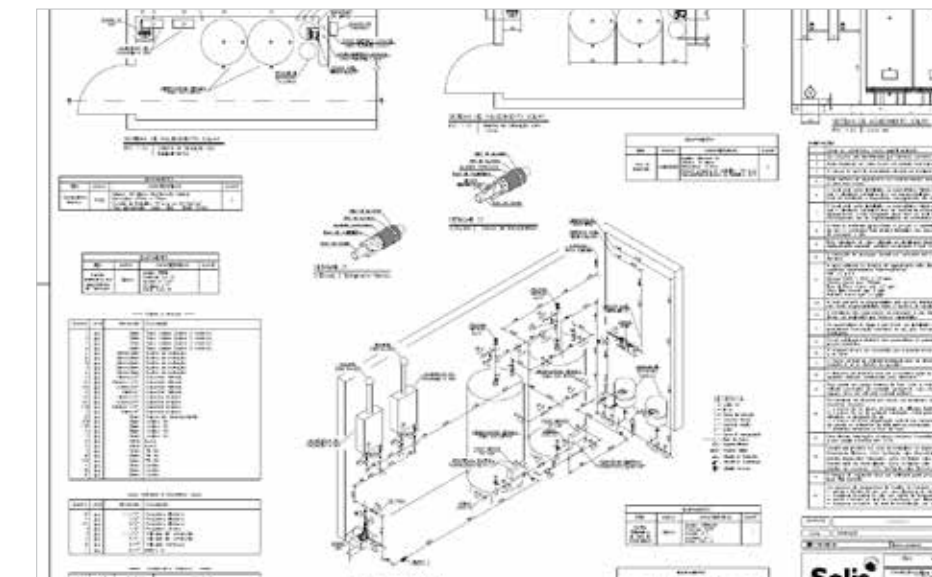

Academia Just Fit

Bauru - SP

» Volume Total:
1.000 litros (central térmica)