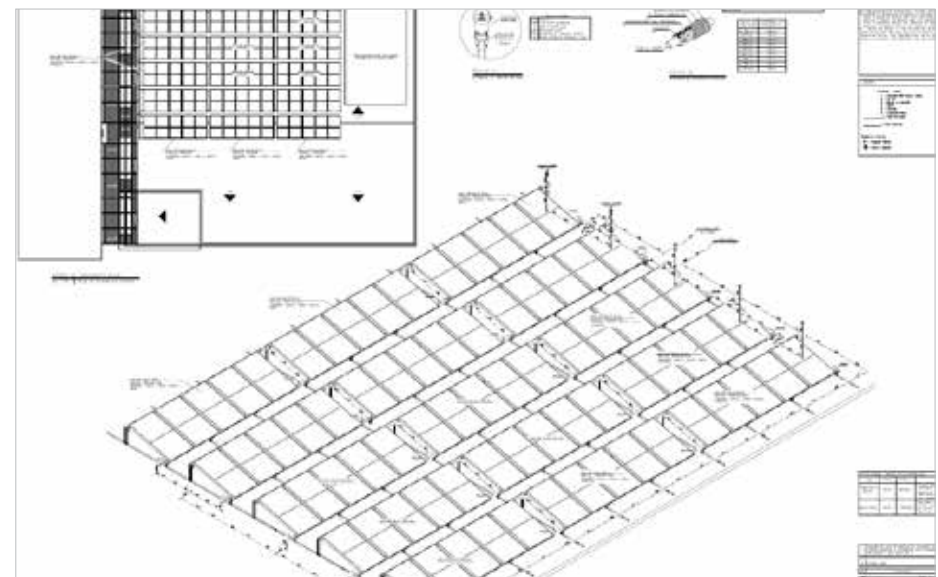


**Quem é
líder
tem o que
mostrar**

» Processo Industrial,
Cozinha/Restaurante e Vestiário

Solis
S O L A R

Entre o Sol
e Você.

**SESC
Guarulhos**

São Paulo - SP

» Volume total: 21.500 litros
» Área Coletora Total: 300 m²

Academia Just Fit

Bauru - SP

» Volume Total:
1.000 litros (central térmica)

**Coca-Cola
FEMSA**

Marília - SP

» Volume Total: 7.500 litros
» Área Coletora Total: 56 m²

SOLIS | QUEM É LÍDER TEM O QUE MOSTRAR | OGP - OBRAS DE GRANDE PORTE

Petrobras

Santos - SP

» Volume Total: 12.000 litros
» Área Coletora Total: 200 m²

Auto Posto Reforço II

Umbaúba - SE

» Volume Total: 14.000 litros
» Área Coletora Total: 120 m²

SOLIS | QUEM É LÍDER TEM O QUE MOSTRAR | OGP - OBRAS DE GRANDE PORTE

Uberlândia Refrescos

Uberlândia - MG

» Volume Total: 3.000 litros
» Área Coletora Total: 64 m²

Auto Posto Sertanejo

Nova Granada - SP

- » Volume total: 3.000 litros
- » Área Coletora Total: 40 m²

SOLIS | QUEM É LÍDER TEM O QUE MOSTRAR | OGP - OBRAS DE GRANDE PORTE