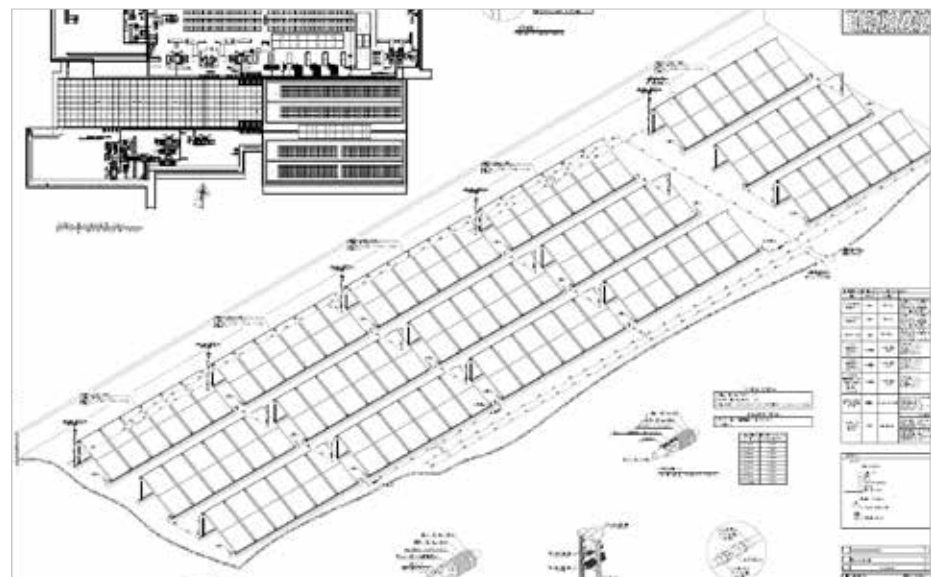


**Quem é
líder
tem o que
mostrar**

» Processo Industrial,
Cozinha/Restaurante e Vestiário

Solis
S O L A R

Entre o Sol
e Você.

**SESC
Guarulhos**

São Paulo - SP

» Volume total: 21.500 litros
» Área Coletora Total: 300 m²

SOLIS | QUEM É LÍDER TEM O QUE MOSTRAR | OGP - OBRAS DE GRANDE PORTE

Pré-Aquecimento Industrial
NGA (Núcleo de Gerenciamento Ambiental)

Jardinópolis - SP

» Volume Total: 10.000 litros
» Área Coletora Total: 200 m²

Katayma Alimentos

» Volume total: 11.000 litros

Guararapes - SP

SOLIS | QUEM É LÍDER TEM O QUE MOSTRAR | OGP - OBRAS DE GRANDE PORTE

SABESP
Estação de Tratamento de Esgoto (ETE)

» Volume Total: 2.000 litros
» Área Coletora Total: 40 m²

Uberlândia Refrescos

Uberlândia - MG

» Volume Total: 3.000 litros
» Área Coletora Total: 64 m²

Auto Posto Sertanejo

Nova Granada - SP

- » Volume total: 3.000 litros
- » Área Coletora Total: 40 m²

SOLIS | QUEM É LÍDER TEM O QUE MOSTRAR | OGP - OBRAS DE GRANDE PORTE