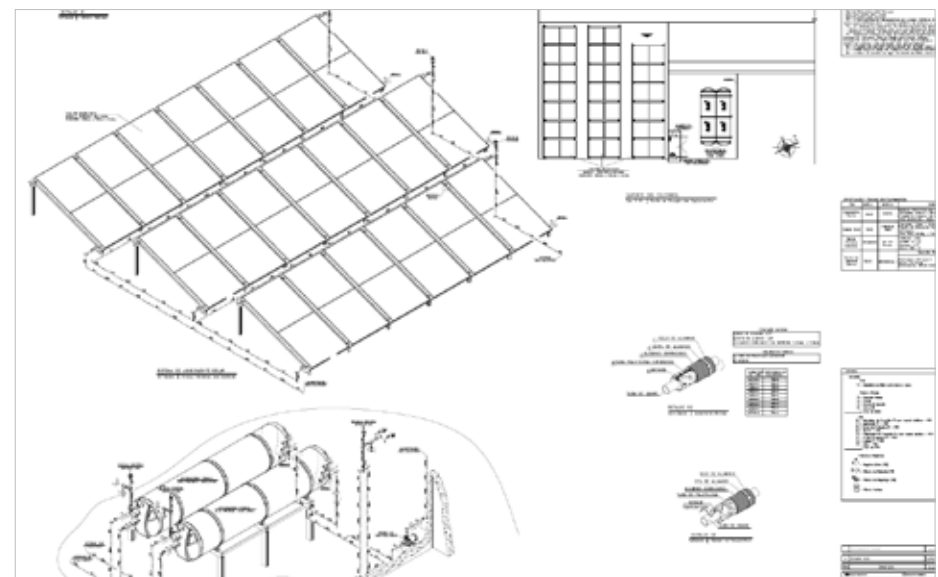


**Quem é
líder
tem o que
mostrar**

» Processo Industrial,
Cozinha/Restaurante e Vestiário

Solis
S O L A R

Entre o Sol
e Você.

**SESC
Guarulhos**

São Paulo - SP

» Volume total: 21.500 litros
» Área Coletora Total: 300 m²

Uberlândia Refrescos

Uberlândia - MG

» Volume Total: 3.000 litros
» Área Coletora Total: 64 m²

Auto Posto Sertanejo

Nova Granada - SP

- » Volume total: 3.000 litros
- » Área Coletora Total: 40 m²

SOLIS | QUEM É LÍDER TEM O QUE MOSTRAR | OGP - OBRAS DE GRANDE PORTE

HY Line do Brasil

Nova Granada - SP

- » Volume total: 18.000 litros
- » Área Coletora Total: 220 m²

**Garanta toda
a expertise de
quem é líder em
OGP no Brasil.
Vem pra Solis!**

Solis
S O L A R

**Entre o Sol
e Você.**