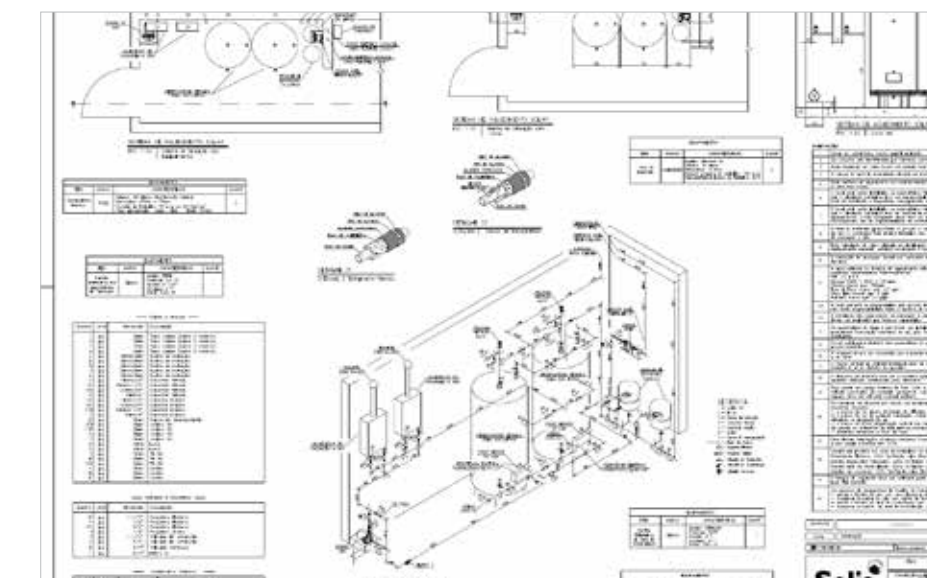

Academia Just Fit

Bauru - SP

» Volume Total: 1.000 litros (central térmica)