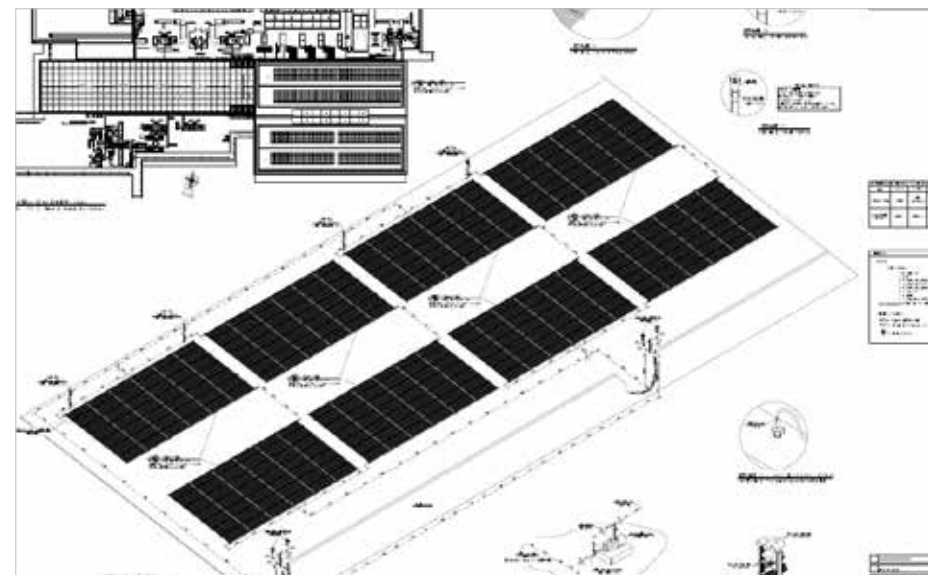

» **PISCINA ADULTA:**

Área Coletora Total: 90,00 m²
(Coletor Trópicos - troca indireta)

S O L I S | A P R O V E I T E S U A P I S C I N A A O M Á X I M O | O G P - P I S C I N A S

**SESC
Birigui**

Birigui - SP

» Área Coletora Total: 100 m²

**SESC
Guarulhos**

Guarulhos - SP

- » **PISCINA ADULTA:**
Área Coletora Total: 215,04 m²
- » **PISCINA INFANTIL:**
Área Coletora Total: 107,52 m²
- » **PISCINA INTERNA:**
Área Coletora Total: 322,56 m²

SOLIS | APROVEITE SUA PISCINA AO MÁXIMO | OGP - PISCINAS

**Condomínio
La Dolce Vita
Nuova Mooca**

São Paulo - SP

- » **PISCINA INTERNA E EXTERNA:**
Área Coletora Total: 300,16 m²

Condomínio Botânica

Curitiba - PR

**Uberlândia
Refrescos**

Uberlândia - MG

- » Volume Total: 3.000 litros
- » Área Coletora Total: 64 m²

Auto Posto Sertanejo

» Volume total: 3.000 litros
» Área Coletora Total: 40 m²

Nova Granada - SP

SOLIS | QUEM É LÍDER TEM O QUE MOSTRAR | OGP - DEMAIS APLICAÇÕES