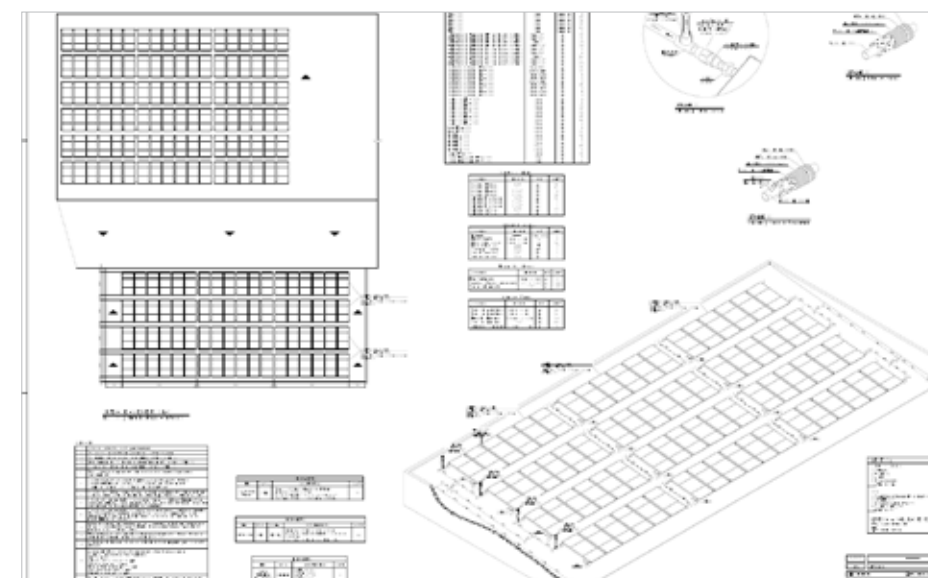

Jardinópolis - SP

- » Volume Total: 10.000 litros
- » Área Coletora Total: 200 m²

Rafain Churrascaria
Foz do Iguaçu - PR

» Volume total: 16.000 litros
» Área Coletora Total: 360 m²

SOLIS | QUEM É LÍDER TEM O QUE MOSTRAR | OGP - DEMAIS APLICAÇÕES

Arcos Dourados
Birigui - SP

» Volume Total: 1.000 litros
» Área Coletora Total: 16 m²

Base Imbetiba Petrobras

» Volume Total: 25.000 litros
» Área Coletora Total: 290 m²

Macaé - RJ

SOLIS | QUEM É LÍDER TEM O QUE MOSTRAR | OGP - DEMAIS APLICAÇÕES