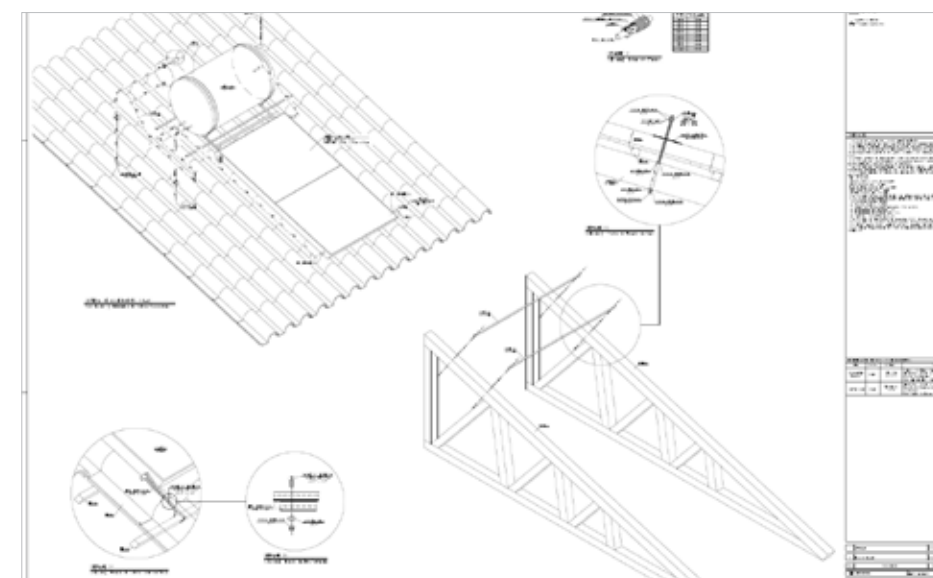

Conjunto Habitacional

Rio Bom - PR

- » Volume total: 4.600 litros
- » Área Coletora Total: 46 m²