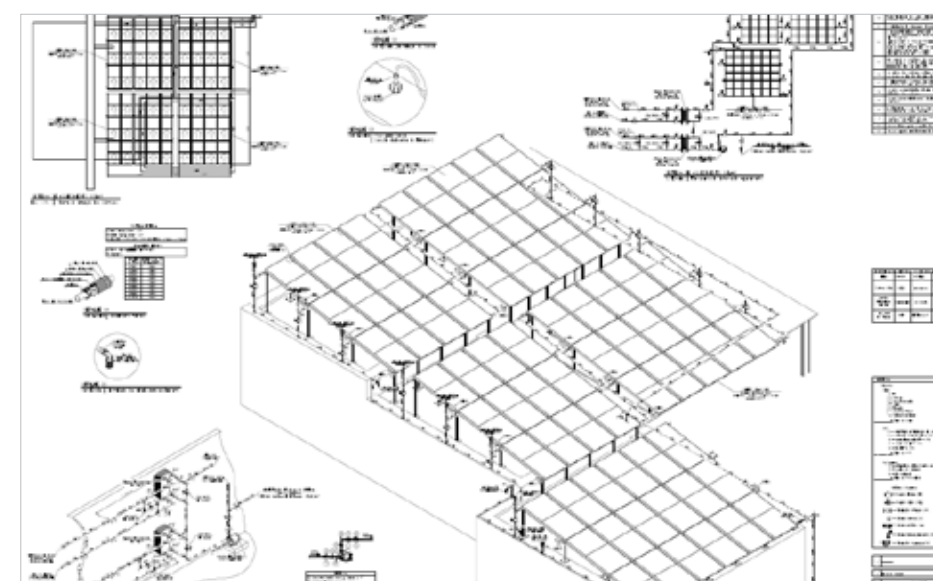

Madri Ecoville

Curitiba - PR

» Área Coletora Total:
60 m² (Coletor Trópicos - troca indireta)