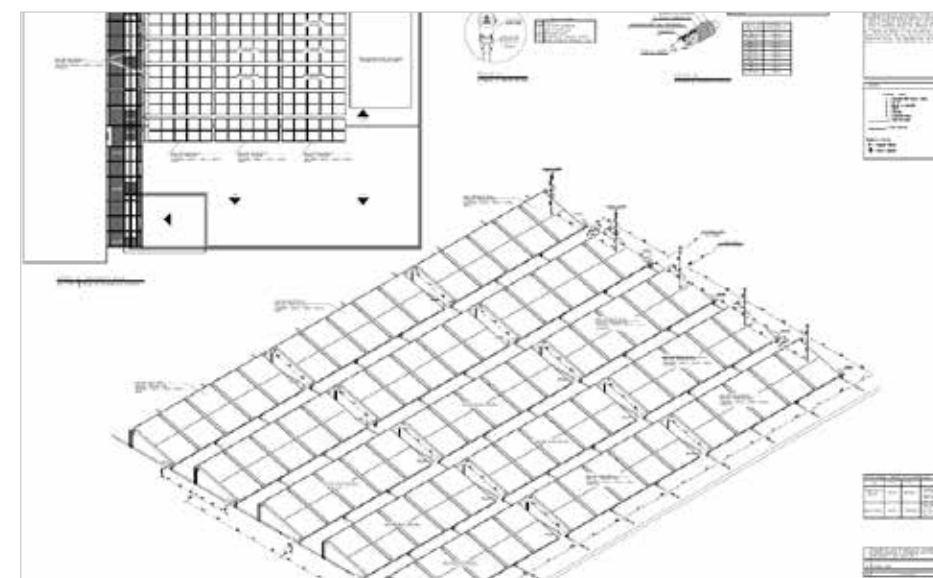

Academia Just Fit

Bauru - SP

» Volume Total: 1.000 litros (central térmica)

Coca-Cola FEMSA
Marília - SP

» Volume Total: 7.500 litros
» Área Coletora Total: 56 m²

SOLIS | QUEM É LÍDER TEM O QUE MOSTRAR | OGP - DEMAIS APLICAÇÕES

Petrobras
Santos - SP

» Área Coletora Total: 200 m²

**Auto Posto
Reforço II**

Umbaúba - SE

- » Volume Total: 14.000 litros
- » Área Coletora Total: 120 m²

SOLIS | QUEM É LÍDER TEM O QUE MOSTRAR | OGP - DEMAIS APLICAÇÕES

**Uberlândia
Refrescos**

Uberlândia - MG

- » Volume Total: 3.000 litros
- » Área Coletora Total: 64 m²

Auto Posto Sertanejo

» Volume total: 3.000 litros
» Área Coletora Total: 40 m²

Nova Granada - SP

SOLIS | QUEM É LÍDER TEM O QUE MOSTRAR | OGP - DEMAIS APLICAÇÕES