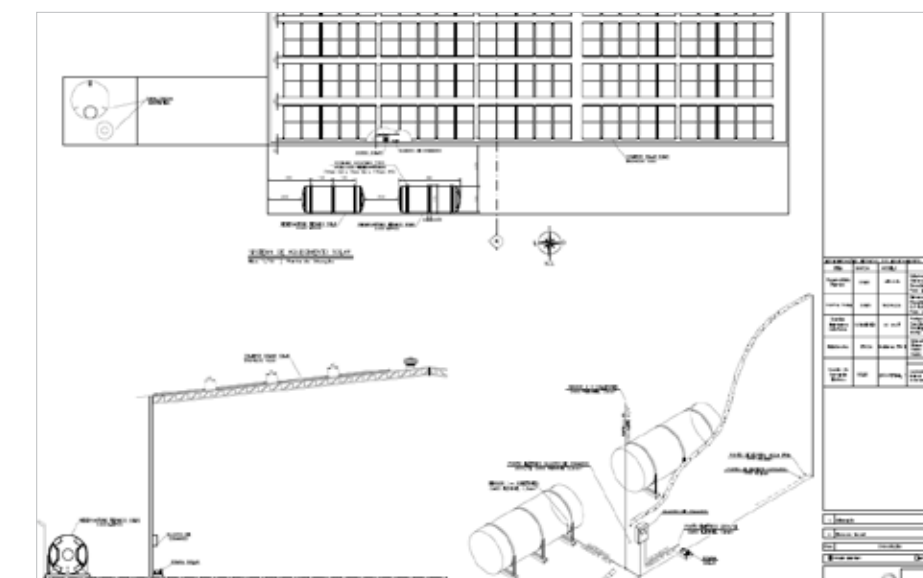

Pré-Aquecimento Industrial
NGA (Núcleo de Gerenciamento Ambiental)

Jardinópolis - SP

- » Volume Total: 10.000 litros
- » Área Coletora Total: 200 m²