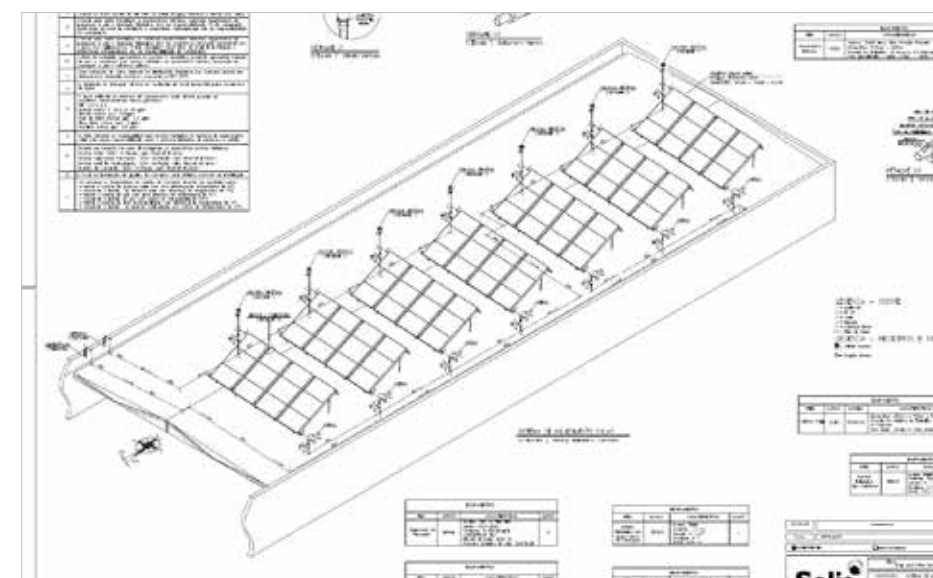

Academia Just Fit

Bauru - SP

» Volume Total: 1.000 litros (central térmica)

Coca-Cola FEMSA
Marília - SP

» Volume Total: 7.500 litros
» Área Coletora Total: 56 m²

SOLIS | QUEM É LÍDER TEM O QUE MOSTRAR | OGP - DEMAIS APLICAÇÕES

Petrobras
Santos - SP

» Área Coletora Total: 200 m²

**Auto Posto
Reforço II**

Umbaúba - SE

- » Volume Total: 14.000 litros
- » Área Coletora Total: 120 m²

SOLIS | QUEM É LÍDER TEM O QUE MOSTRAR | OGP - DEMAIS APLICAÇÕES

**Uberlândia
Refrescos**

Uberlândia - MG

- » Volume Total: 3.000 litros
- » Área Coletora Total: 64 m²

Auto Posto Sertanejo

» Volume total: 3.000 litros
» Área Coletora Total: 40 m²

Nova Granada - SP

SOLIS | QUEM É LÍDER TEM O QUE MOSTRAR | OGP - DEMAIS APLICAÇÕES