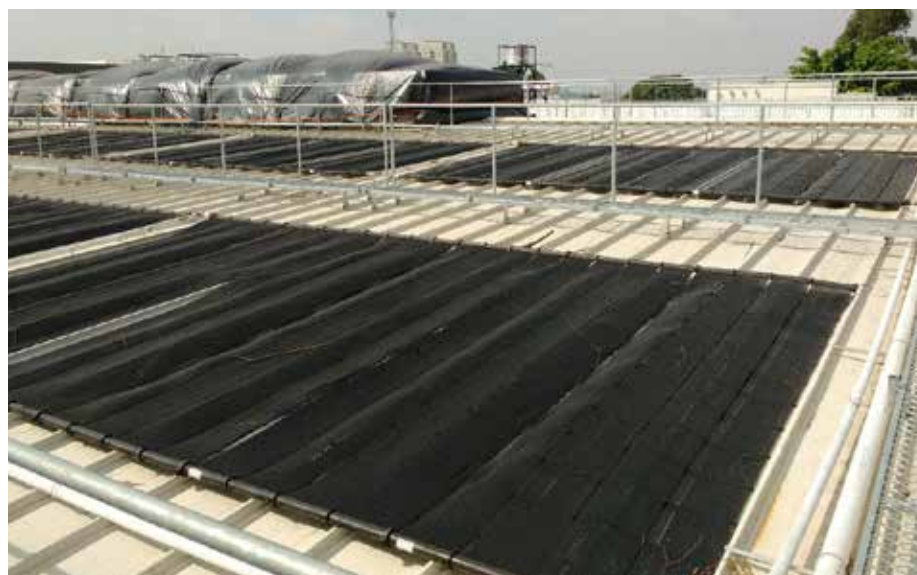

» Área Coletora Total: 100 m²

**SESC
Guarulhos**

Guarulhos - SP

- » **PISCINA ADULTA:**
Área Coletora Total: 215,04 m²
- » **PISCINA INFANTIL:**
Área Coletora Total: 107,52 m²
- » **PISCINA INTERNA:**
Área Coletora Total: 322,56 m²