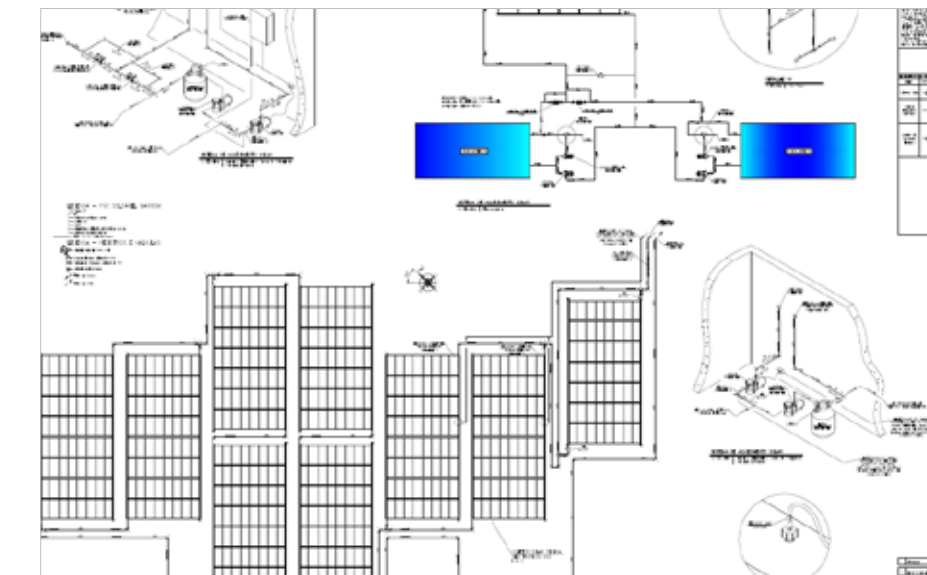

» Área Coletora Total: 100 m²

**SESC
Guarulhos**

Guarulhos - SP

- » **PISCINA ADULTA:**
Área Coletora Total: 215,04 m²
- » **PISCINA INFANTIL:**
Área Coletora Total: 107,52 m²
- » **PISCINA INTERNA:**
Área Coletora Total: 322,56 m²

SOLIS | APROVEITE SUA PISCINA AO MÁXIMO | OGP - PISCINAS

**Condomínio
La Dolce Vita
Nuova Mooca**

São Paulo - SP

- » **PISCINA INTERNA E EXTERNA:**
Área Coletora Total: 300,16 m²

Condomínio Botânica

Curitiba - PR