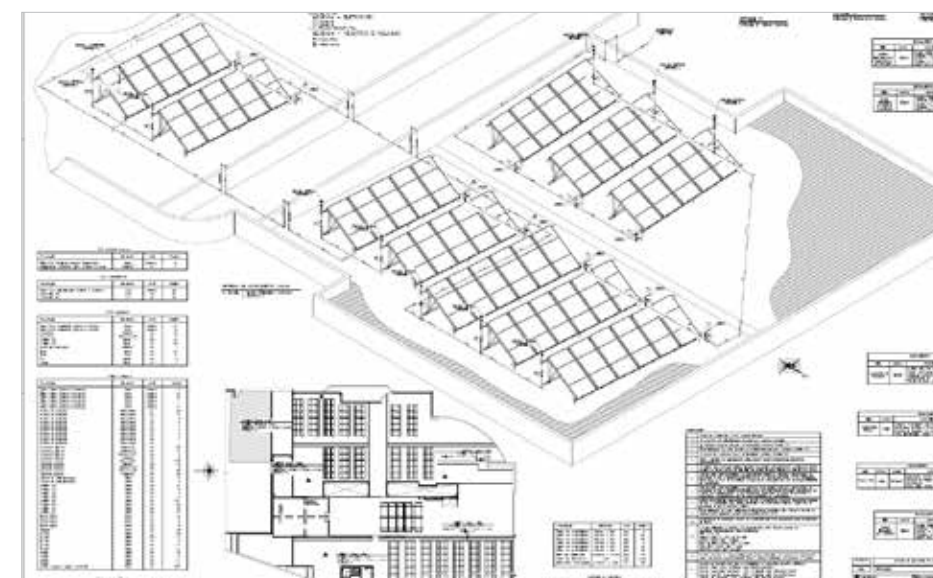

Jardinópolis - SP

- » Volume Total: 10.000 litros
- » Área Coletora Total: 200 m²

Rafain Churrascaria
Foz do Iguaçu - PR

» Volume total: 16.000 litros
» Área Coletora Total: 360 m²

SOLIS | QUEM É LÍDER TEM O QUE MOSTRAR | OGP - DEMAIS APLICAÇÕES

Arcos Dourados
Birigui - SP

» Volume Total: 1.000 litros
» Área Coletora Total: 16 m²

Base Imbetiba Petrobras

» Volume Total: 25.000 litros
» Área Coletora Total: 290 m²

Macaé - RJ

SOLIS | QUEM É LÍDER TEM O QUE MOSTRAR | OGP - DEMAIS APLICAÇÕES

Academia Just Fit

Bauru - SP

» Volume Total: 1.000 litros (central térmica)

Coca-Cola FEMSA
Marília - SP

» Volume Total: 7.500 litros
» Área Coletora Total: 56 m²

SOLIS | QUEM É LÍDER TEM O QUE MOSTRAR | OGP - DEMAIS APLICAÇÕES

**Uberlândia
Refrescos**

Uberlândia - MG

- » Volume Total: 3.000 litros
- » Área Coletora Total: 64 m²

Auto Posto Sertanejo

» Volume total: 3.000 litros
» Área Coletora Total: 40 m²

Nova Granada - SP

SOLIS | QUEM É LÍDER TEM O QUE MOSTRAR | OGP - DEMAIS APLICAÇÕES