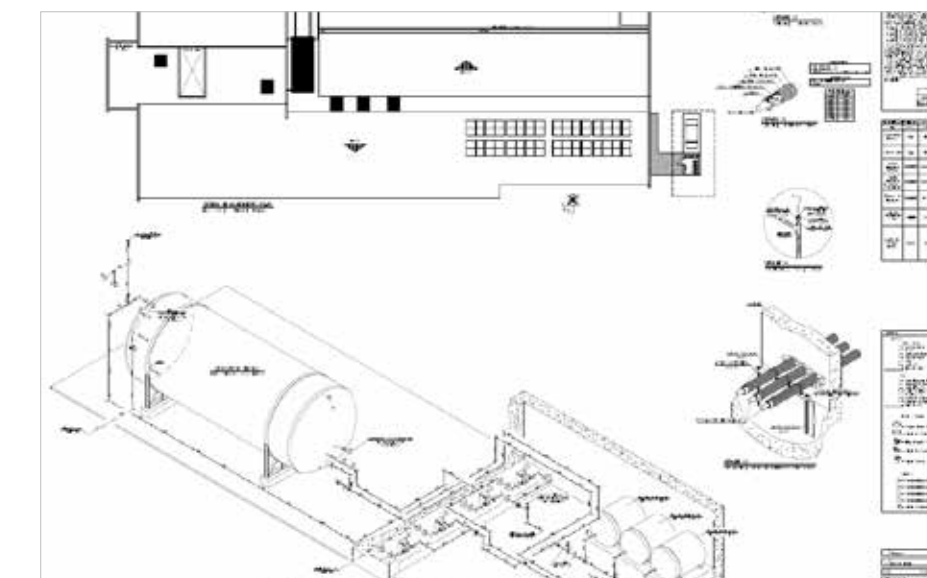

Petrobras
Santos - SP

» Área Coletora Total: 200 m²

**Auto Posto
Reforço II**

Umbaúba - SE

- » Volume Total: 14.000 litros
- » Área Coletora Total: 120 m²

SOLIS | QUEM É LÍDER TEM O QUE MOSTRAR | OGP - DEMAIS APLICAÇÕES

**Uberlândia
Refrescos**

Uberlândia - MG

- » Volume Total: 3.000 litros
- » Área Coletora Total: 64 m²

Auto Posto Sertanejo

» Volume total: 3.000 litros
» Área Coletora Total: 40 m²

Nova Granada - SP

SOLIS | QUEM É LÍDER TEM O QUE MOSTRAR | OGP - DEMAIS APLICAÇÕES