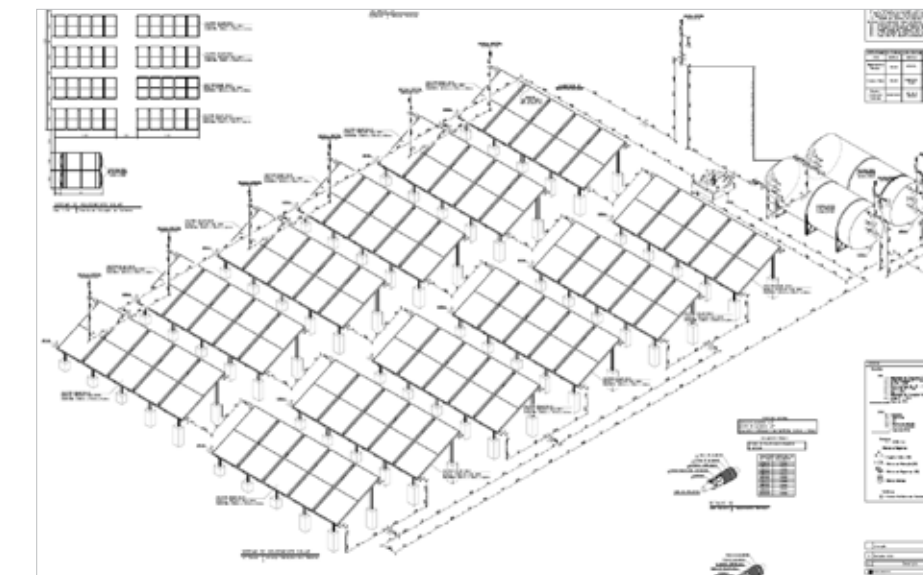

**Uberlândia
Refrescos**

Uberlândia - MG

- » Volume Total: 3.000 litros
- » Área Coletora Total: 64 m²

Auto Posto Sertanejo

» Volume total: 3.000 litros
» Área Coletora Total: 40 m²

Nova Granada - SP

SOLIS | QUEM É LÍDER TEM O QUE MOSTRAR | OGP - DEMAIS APLICAÇÕES

HY Line do Brasil

» Volume total: 10.000 litros
» Área Coletora Total: 120 m²

Nova Granada - SP

**Garanta toda
a expertise de
quem é líder em
OGP no Brasil.
Vem pra Solis!**

Solis
S O L A R

**Entre o Sol
e Você.**