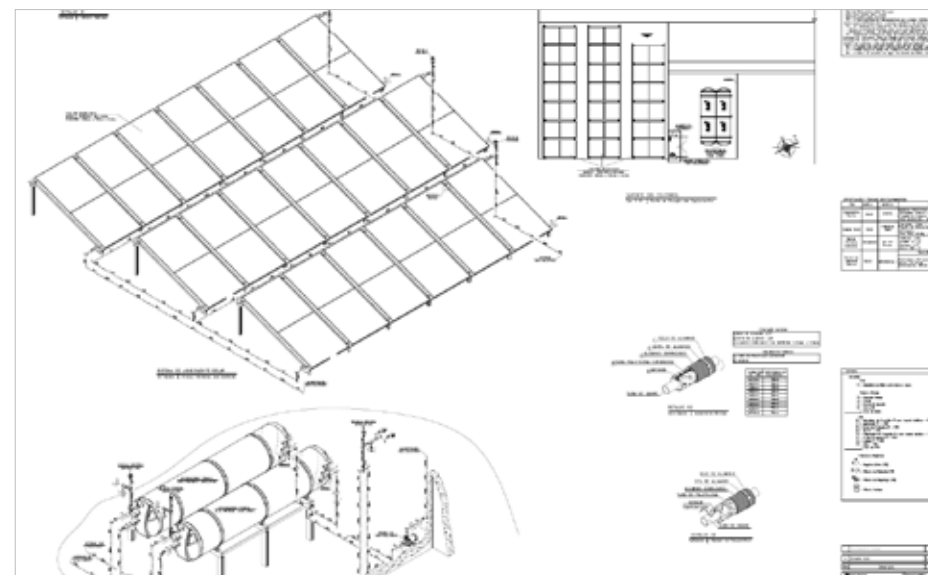

**Uberlândia
Refrescos**

Uberlândia - MG

- » Volume Total: 3.000 litros
- » Área Coletora Total: 64 m²

Auto Posto Sertanejo

» Volume total: 3.000 litros
» Área Coletora Total: 40 m²

Nova Granada - SP

SOLIS | QUEM É LÍDER TEM O QUE MOSTRAR | OGP - DEMAIS APLICAÇÕES

HY Line do Brasil

» Volume total: 10.000 litros
» Área Coletora Total: 120 m²

Nova Granada - SP

**Garanta toda
a expertise de
quem é líder em
OGP no Brasil.
Vem pra Solis!**

Solis
S O L A R

**Entre o Sol
e Você.**