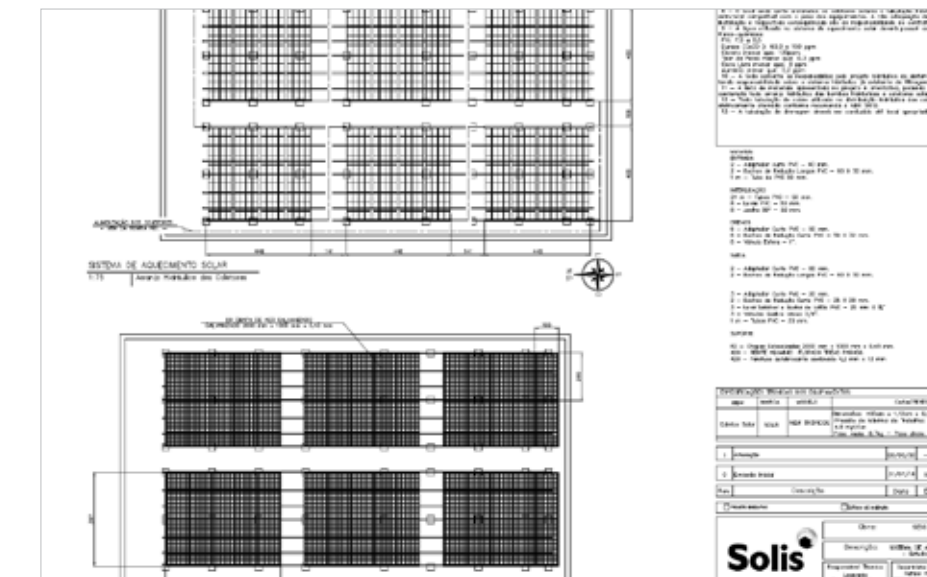

» **PISCINA ADULTA:**

Área Coletora Total: 90,00 m²
(Coletor Trópicos - troca indireta)

S O L I S | A P R O V E I T E S U A P I S C I N A A O M Á X I M O | O G P - P I S C I N A S

**SESC
Birigui**

Birigui - SP

» Área Coletora Total: 100 m²

**SESC
Guarulhos**

Guarulhos - SP

- » **PISCINA ADULTA:**
Área Coletora Total: 215,04 m²
- » **PISCINA INFANTIL:**
Área Coletora Total: 107,52 m²
- » **PISCINA INTERNA:**
Área Coletora Total: 322,56 m²