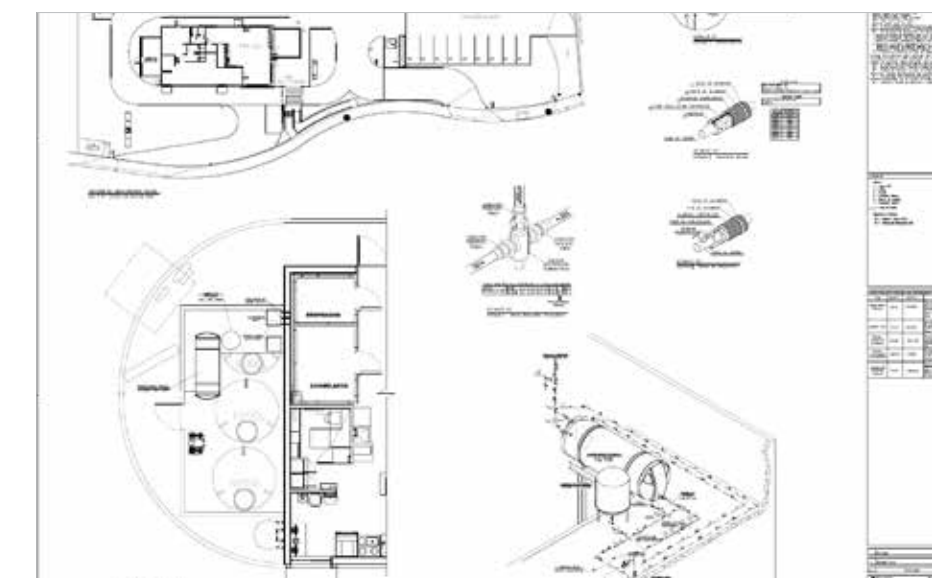

Jardinópolis - SP

- » Volume Total: 10.000 litros
- » Área Coletora Total: 200 m²

Rafain Churrascaria
Foz do Iguaçu - PR

» Volume total: 16.000 litros
» Área Coletora Total: 360 m²

SOLIS | QUEM É LÍDER TEM O QUE MOSTRAR | OGP - DEMAIS APLICAÇÕES

Arcos Dourados
Birigui - SP

» Volume Total: 1.000 litros
» Área Coletora Total: 16 m²

Base Imbetiba Petrobras

» Volume Total: 25.000 litros
» Área Coletora Total: 290 m²

Macaé - RJ

SOLIS | QUEM É LÍDER TEM O QUE MOSTRAR | OGP - DEMAIS APLICAÇÕES