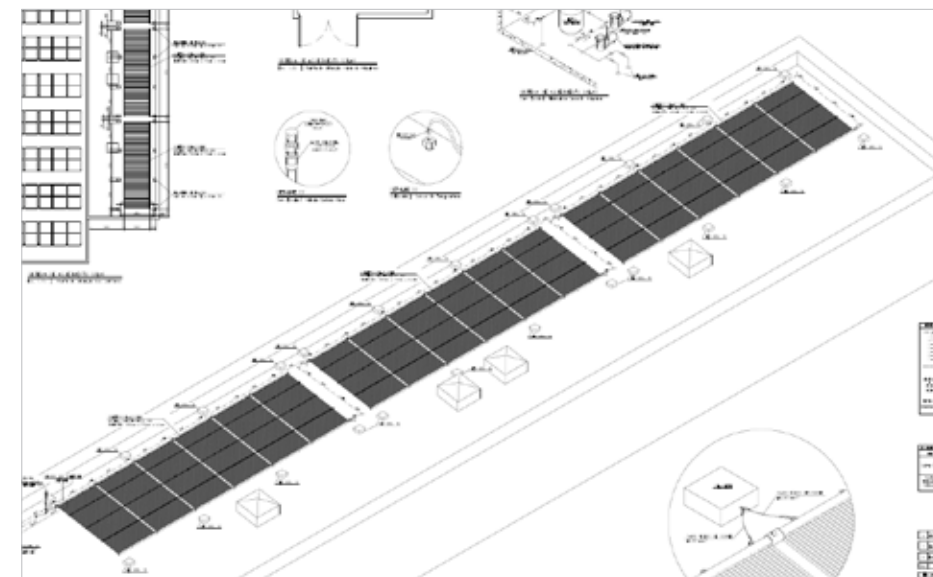


**Quem é
líder
tem o que
mostrar**

» Piscinas e demais aplicações

Solis
S O L A R

Entre o Sol
e Você.

**Aquarius
Residence
Resort**

São José dos Campos - SP

» **PISCINA INFANTIL:**

Área Coletora Total: 40,32 m²
(Coletor New Trópicos)

» **PISCINA ADULTA:**

Área Coletora Total: 90,00 m²
(Coletor Trópicos - troca indireta)

S O L I S | A P R O V E I T E S U A P I S C I N A A O M Á X I M O | O G P - P I S C I N A S

**SESC
Birigui**

Birigui - SP

» Área Coletora Total: 100 m²

**SESC
Guarulhos**

Guarulhos - SP

- » **PISCINA ADULTA:**
Área Coletora Total: 215,04 m²
- » **PISCINA INFANTIL:**
Área Coletora Total: 107,52 m²
- » **PISCINA INTERNA:**
Área Coletora Total: 322,56 m²

**Uberlândia
Refrescos**

Uberlândia - MG

- » Volume Total: 3.000 litros
- » Área Coletora Total: 64 m²

Auto Posto Sertanejo

» Volume total: 3.000 litros
» Área Coletora Total: 40 m²

Nova Granada - SP

SOLIS | QUEM É LÍDER TEM O QUE MOSTRAR | OGP - DEMAIS APLICAÇÕES