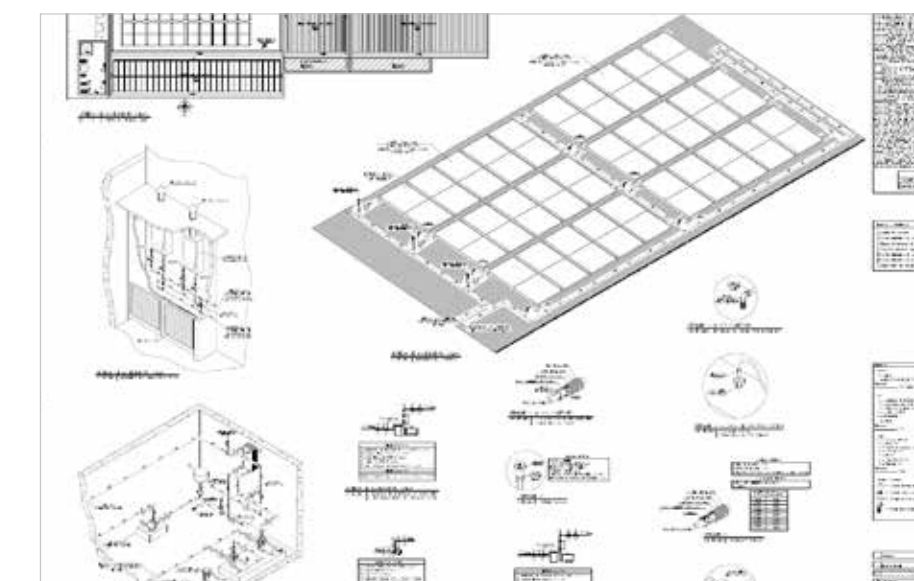

S O L I S | A P R O V E I T E S U A P I S C I N A A O M Á X I M O | O G P - P I S C I N A S