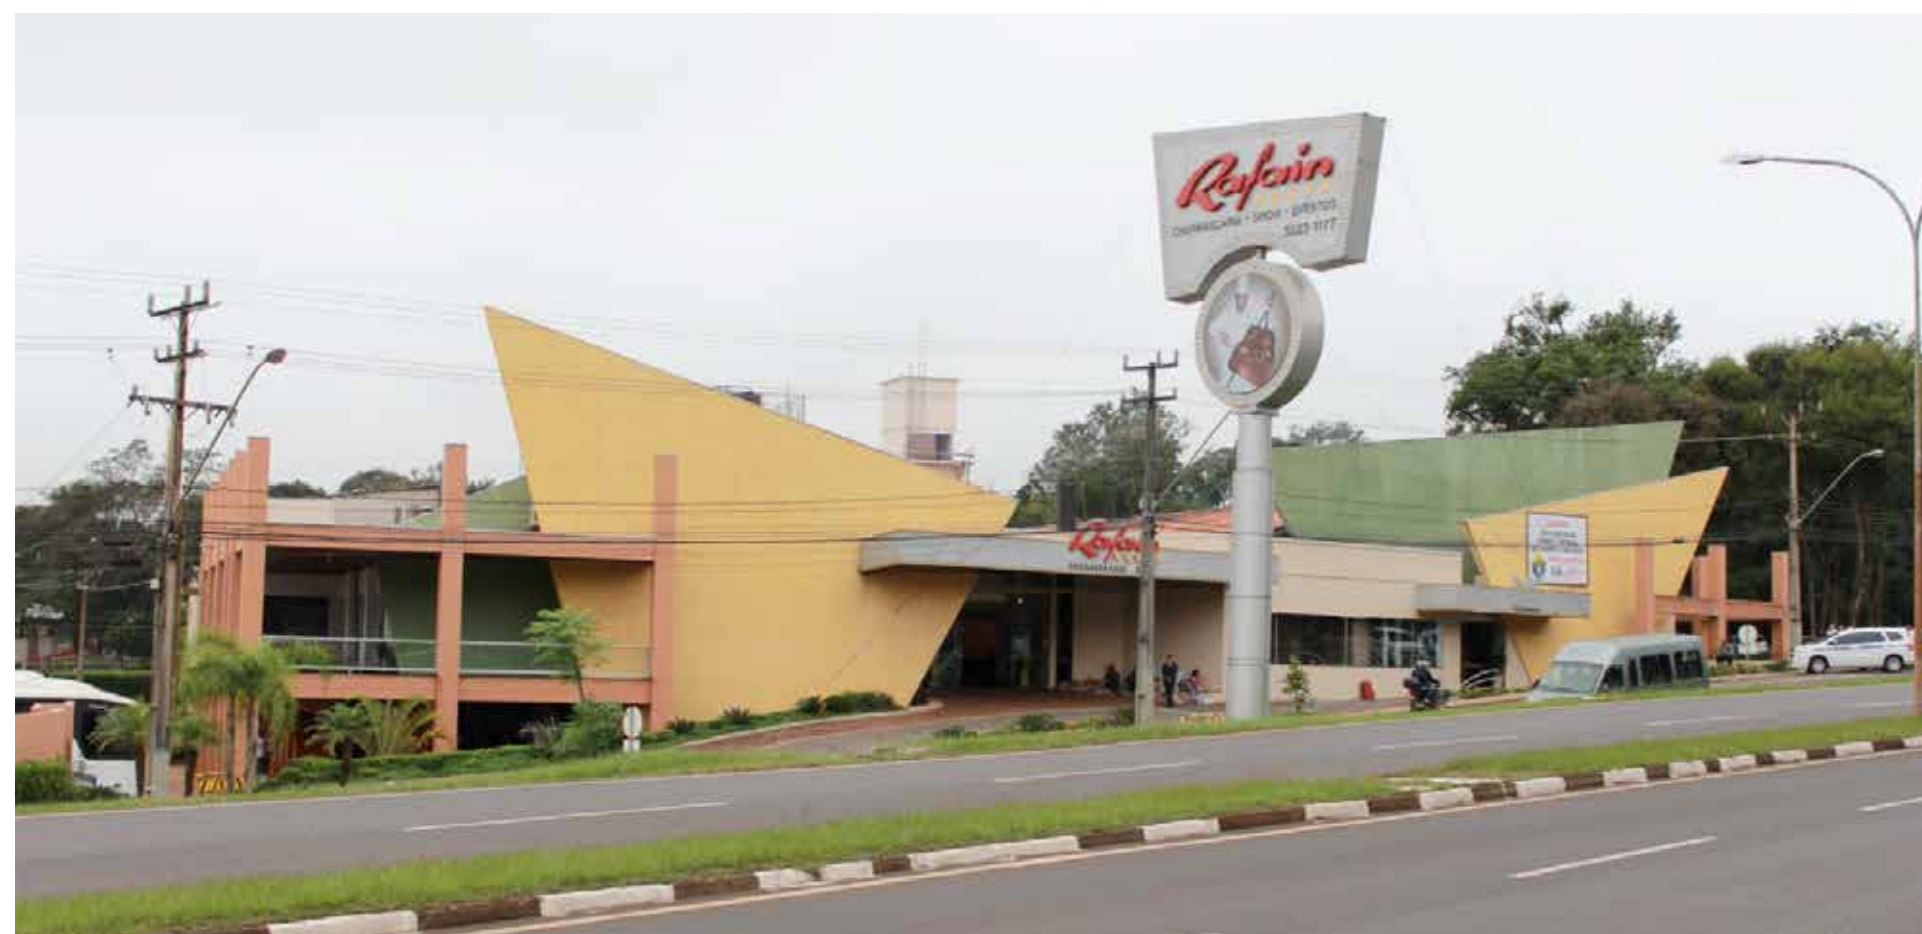

Rafain Churrascaria
Foz do Iguaçu - PR

» Volume total: 16.000 litros
» Área Coletora Total: 360 m²

SOLIS | QUEM É LÍDER TEM O QUE MOSTRAR | OGP - DEMAIS APLICAÇÕES

Arcos Dourados
Birigui - SP

» Volume Total: 1.000 litros
» Área Coletora Total: 16 m²